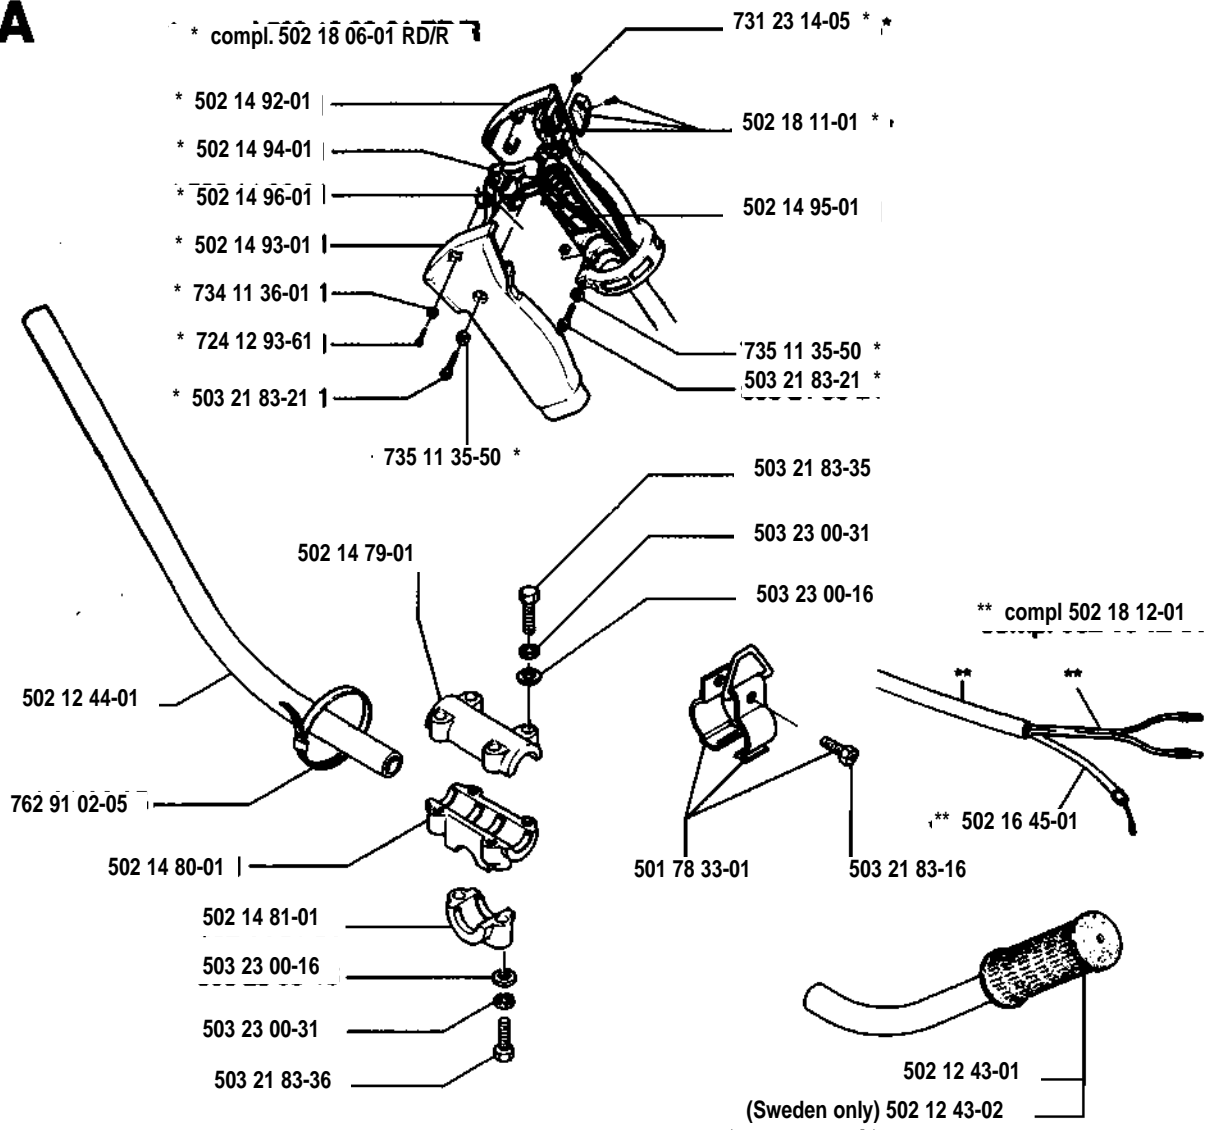

125/132 L/LD/R/RD

1.1993

Spare parts

Ersatzteile

Pièces détachées

Repuestos

Reservdelar

A

B

C

D

E

F

(125) 531 00 23-81
(132) 531 00 23-80

(125) 531 00 23-68
(132) 531 00 23-69

531 00 24-02

(125) 531 00 23-85
(132) 531 00 23-86

(125) 531 00 23-68
(132) 531 00 23-69

G

725 53 41-01 (M5 x 50)

(125) 531 00 23-51
(132) 531 00 23-52

531 00 24 53

531 00 24-54

531 00 41-51

531 00 24-56

531 00 24-57

531 00 23-53

531 00 23-50

725 53 33-01 (M5x 25)

531 00 23-63

H

* compl 531 00 23-87
** compl 502 19 11-01