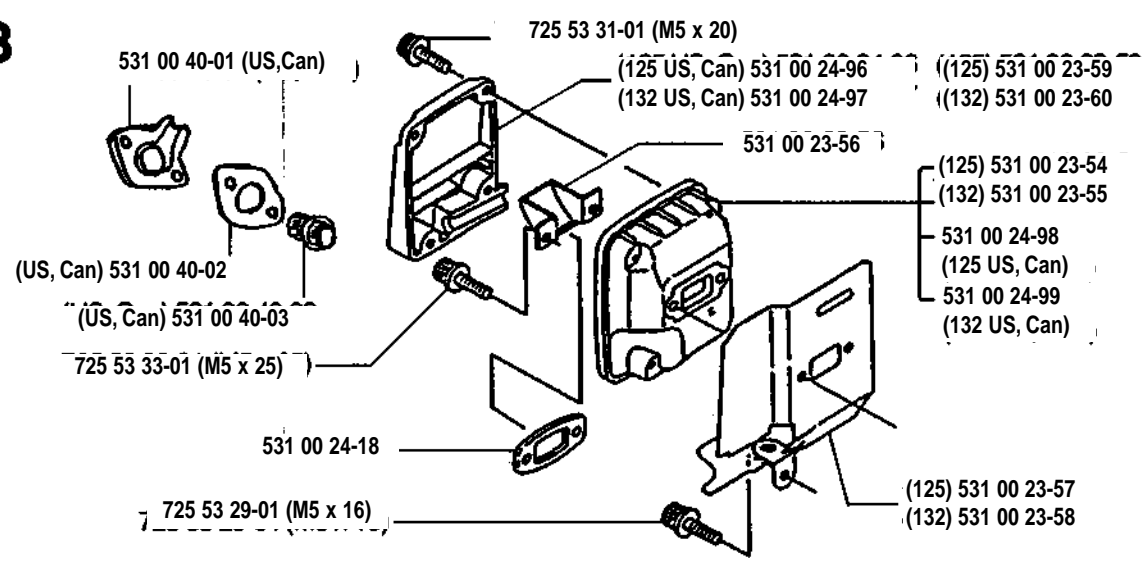

125/132 L/LD/R/RD

1.1993

Spare parts

Ersatzteile

Pièces détachées

Repuestos

Reservdelar

A

B

C

D

E

F

(125) 531 00 23-81
(132) 531 00 23-80

(125) 531 00 23-68
(132) 531 00 23-69

531 00 24-02

(125) 531 00 23-85
(132) 531 00 23-86

(125) 531 00 23-68
(132) 531 00 23-69

G

725 53 41-01 (M5 x 50)

(125) 531 00 23-51
(132) 531 00 23-52

531 00 24 53

531 00 24-54

531 00 41-51