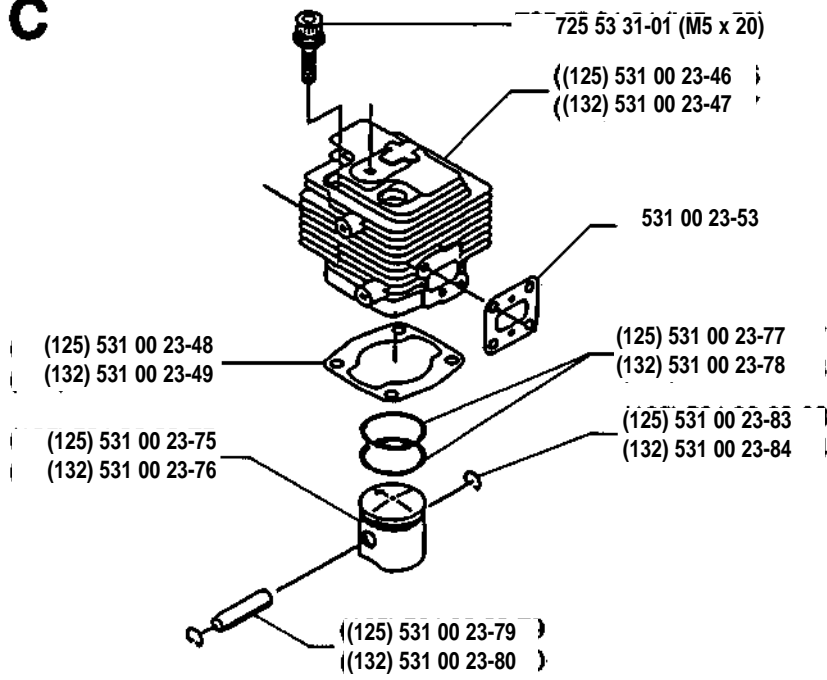

125/132 L/LD/R/RD

1.1993

Spare parts

Ersatzteile

Pièces détachées

Repuestos

Reservdelar

A

B

C

D

E

F

(125) 531 00 23-81
(132) 531 00 23-80

(125) 531 00 23-68
(132) 531 00 23-69

531 00 24-02

(125) 531 00 23-85
(132) 531 00 23-86

(125) 531 00 23-68
(132) 531 00 23-69

G

725 53 41-01 (M5 x 50)

(125) 531 00 23-51
(132) 531 00 23-52

531 00 24 53

531 00 24-54

531 00 41-51